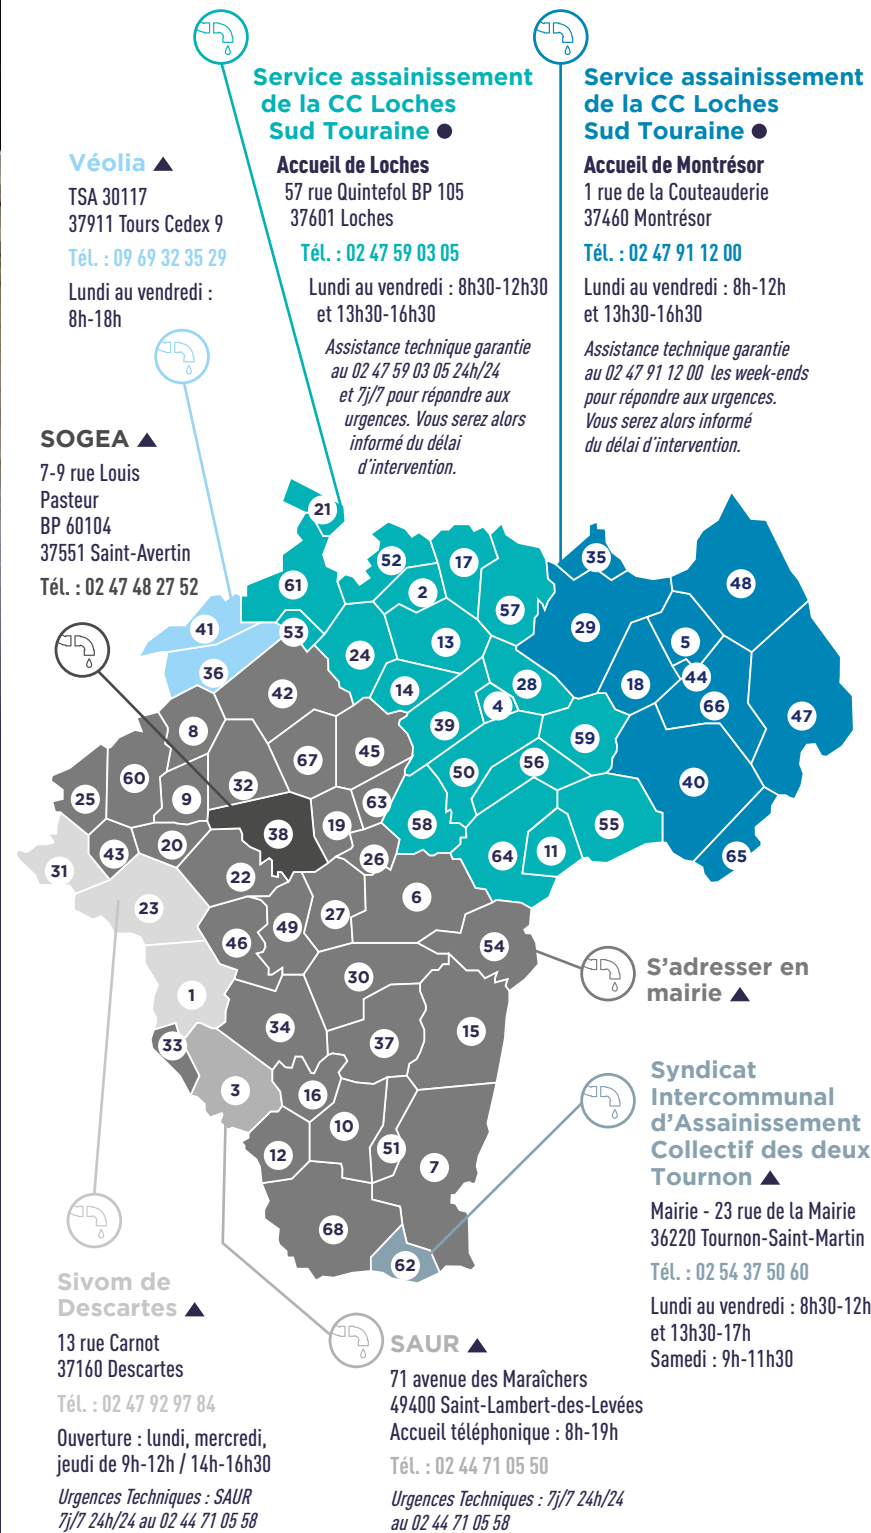

A qui m'adresser pour l'assainissement de ma maison ?

1. 1 Abilly
2. 2 Azay-sur-Indre
3. 3 Barrou
4. 4 Beaulieu-lès-Loches
5. 5 Beaumont-Village
6. 6 Betz-le-Château
7. 7 Bossay-sur-Claise
8. 8 Bossée
9. 9 Bournan
10. 10 Boussay
11. 11 Bridoré
12. 12 Chambon
13. 13 Chambourg-sur-Indre
14. 14 Chanceaux-près-Loches
15. 15 Charnizay
16. 16 Chaumussay
17. 17 Chédigny
18. 18 Chemillé-sur-Indrois
19. 19 Ciran
20. 20 Civray-sur-Esves
21. 21 Cormery
22. 22 Cussay
23. 23 Descartes
24. 24 Dolus-le-Sec
25. 25 Draché
26. 26 Esves-le-Moutier
27. 27 Ferrière-Larçon
28. 28 Ferrière-sur-Beaulieu
29. 29 Genillé
30. 30 La Celle-Guénaud
31. 31 La Celle-Saint-Avant
32. 32 La Chapelle-Blanche
33. 33 La Guerche
34. 34 Le Grand-Pressigny
35. 35 Le Liège
36. 36 Le Louroux
37. 37 Le Petit-Pressigny
38. 38 Ligueil
39. 39 Loches
40. 40 Loché-sur-Indrois
41. 41 Louans
42. 42 Manthelan
43. 43 Marcé-sur-Esves
44. 44 Montrésor
45. 45 Mouzay
46. 46 Neuilly-le-Brignon
47. 47 Nouans-Les-Fontaines
48. 48 Orbigny
49. 49 Paulmy
50. 50 Perrusson
51. 51 Preuilly-sur-Claise
52. 52 Reignac-sur-Indre
53. 53 Saint-Bauld
54. 54 Saint-Flovier
55. 55 Saint-Hippolyte
56. 56 Saint-Jean-Saint-Germain
57. 57 Saint-Quentin-sur-Indrois
58. 58 Saint-Senoche
59. 59 Sennevières
60. 60 Sepmes
61. 61 Tauxigny
62. 62 Tournon-Saint-Pierre
63. 63 Varennes
64. 64 Verneuil-sur-Indre
65. 65 Villedômain
66. 66 Villeloin-Coulangé
67. 67 Vou
68. 68 Yzeures-sur-Creuse

● gestion directe par la CC Loches Sud Touraine ■ gestion déléguée par la CC Loches Sud Touraine ▲ non géré par la CC Loches Sud Touraine