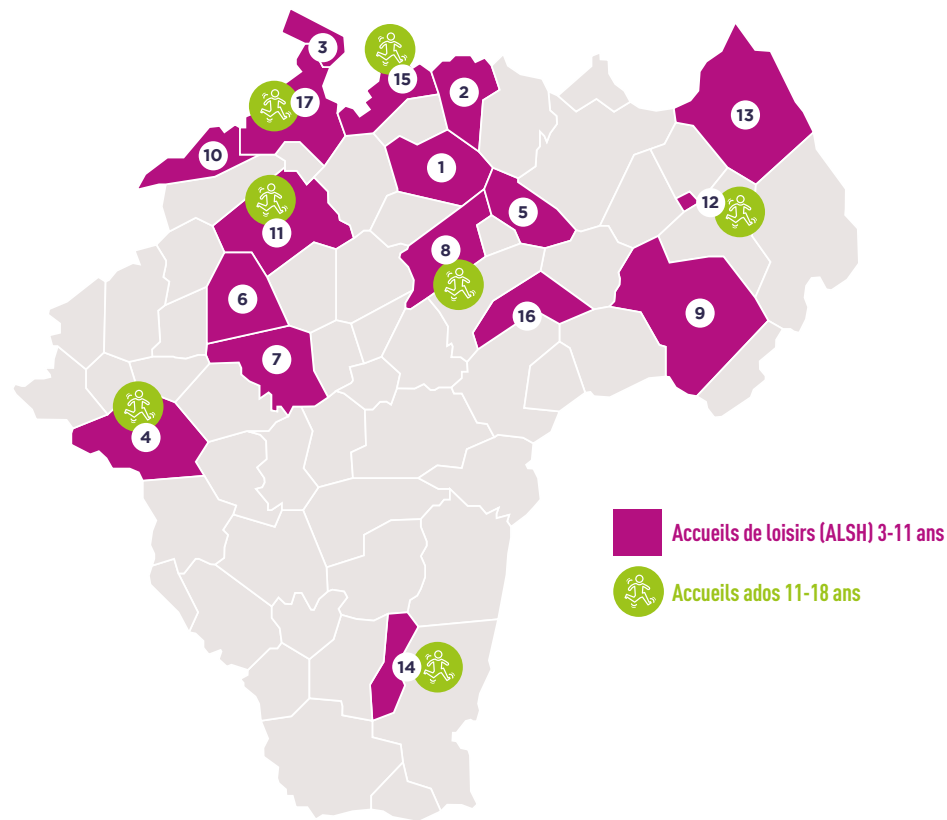

11-18 ans
 Accueil jeunes ■
 Association Puzzle
 8 place Saint-Martin
 Tél. : 02 47 94 12 00
 www.asso-puzzle.fr

* ALSH ouvert seulement les mercredis après-midi

● gestion directe
 par la CC Loches Sud Touraine

■ gestion déléguée
 par la CC Loches Sud Touraine

2 Chédigny

3-11 ans
 ALSH Le Mail Enchanté ■
 2 rue Flandres Dunkerque
 Tél. : 02 47 92 57 47

5 Ferrière sur-Beaulieu

3-11 ans
 ALSH La Ribambelle ■
 8 rue de la Buhetterie
 Tél. : 02 47 94 63 67

13 Orbigny

3-11 ans
 ALSH * ●
 8 rue Jeanne d'Arc
 Tél. : 02 47 91 12 05

12 Montrésor

3-11 ans
 ALSH Les quatre saisons * ●
 32 grande rue
 Tél. : 02 47 91 12 05

11-18 ans
 Service jeunesse ●
 1 rue de la Couteauderie
 Tél. : 02 47 91 12 05