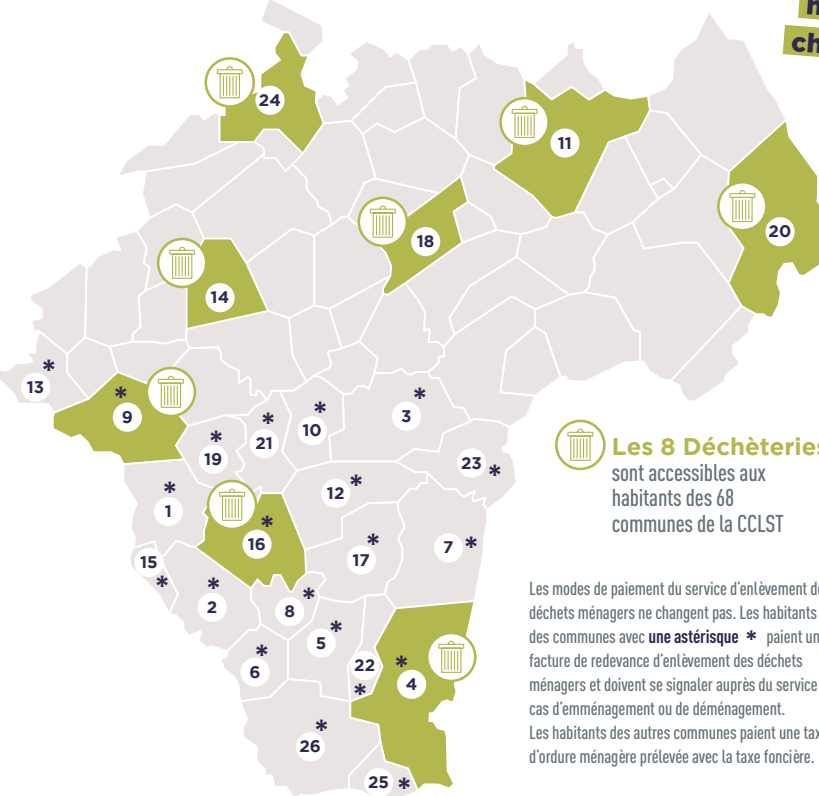

**La Communauté de communes Loches Sud Touraine
ouvrira à l'avenir des Maisons de Services au Public
dans d'autres communes du territoire.**

Elles resteront des portes d'accès aux diverses administrations
mais deviendront aussi des guichets d'information de proximité
pour les services de la Communauté de communes.

30 AGENTS

Leurs métiers ?

Conducteurs de camions bennes
Rippers
Agents d'accueil déchèteries
Chargé de prévention déchets
Animateurs de tri
Secrétaires
Techniciens

**Service
DÉCHETS
MÉNAGERS**

13 rue Carnot
37160 Descartes
Du lundi au vendredi
9h-12h / 14h-17h
Tél. : 02 47 92 97 83

Où trouver la déchèterie la plus proche de chez moi ?

Les 8 Déchèteries sont accessibles aux habitants des 68 communes de la CCLST

Les modes de paiement du service d'enlèvement des déchets ménagers ne changent pas. Les habitants des communes avec **une astérisque *** paient une facture de redevance d'enlèvement des déchets ménagers et doivent se signaler auprès du service en cas d'emménagement ou de déménagement. Les habitants des autres communes paient une taxe d'ordure ménagère prélevée avec la taxe foncière.

Les jours de collecte de vos déchets ménagers ne changent pas !

- 1 Abilly
- 2 Barrou
- 3 Betz-le-Château
- 4 Bossay-sur-Claise
- 5 Boussay
- 6 Chambon
- 7 Charnizay
- 8 Chaumussay
- 9 Descartes
- 10 Ferrière-Larçon
- 11 Genillé
- 12 La Celle-Guénaud
- 13 La Celle-Saint-Avant
- 14 La Chapelle-Blanche
- 15 La Guerche
- 16 Le Grand-Pressigny
- 17 Le Petit-Pressigny
- 18 Loches
- 19 Neuilly-le-Brignon
- 20 Nouans-les-Fontaines
- 21 Paulmy
- 22 Preuilly-sur-Claise
- 23 Saint-Flovier
- 24 Tauxigny
- 25 Tournon-Saint-Pierre
- 26 Yzeures-sur-Creuse