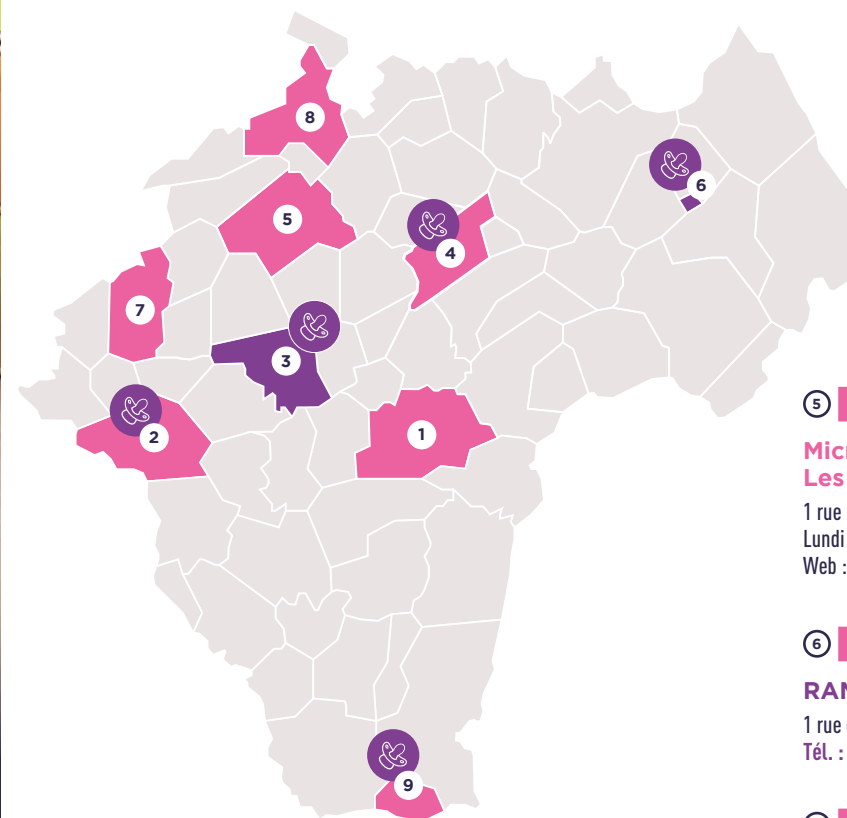

5 AGENTS

Leurs métiers ?

Coordonnatrice
petite enfance

Animatrices de
Relais Assistants
Maternels Enfants
Parents

**Comment faire garder mon enfant
en Sud Touraine ? Quel mode de garde choisir ?**
Contactez le Relais Assistants Maternels Enfants Parents
(RAMEP)  le plus proche de chez vous
pour être informé et accompagné !

Quels services disponibles pour faire garder mon enfant ?

- 1 Betz-le-Château
- 2 Descartes
- 3 Ligueil
- 4 Loches
- 5 Manthelan
- 6 Montrésor
- 7 Sepmes
- 8 Tauxigny
- 9 Tournon-Saint-Pierre

 Crèches ou
micro-crèches