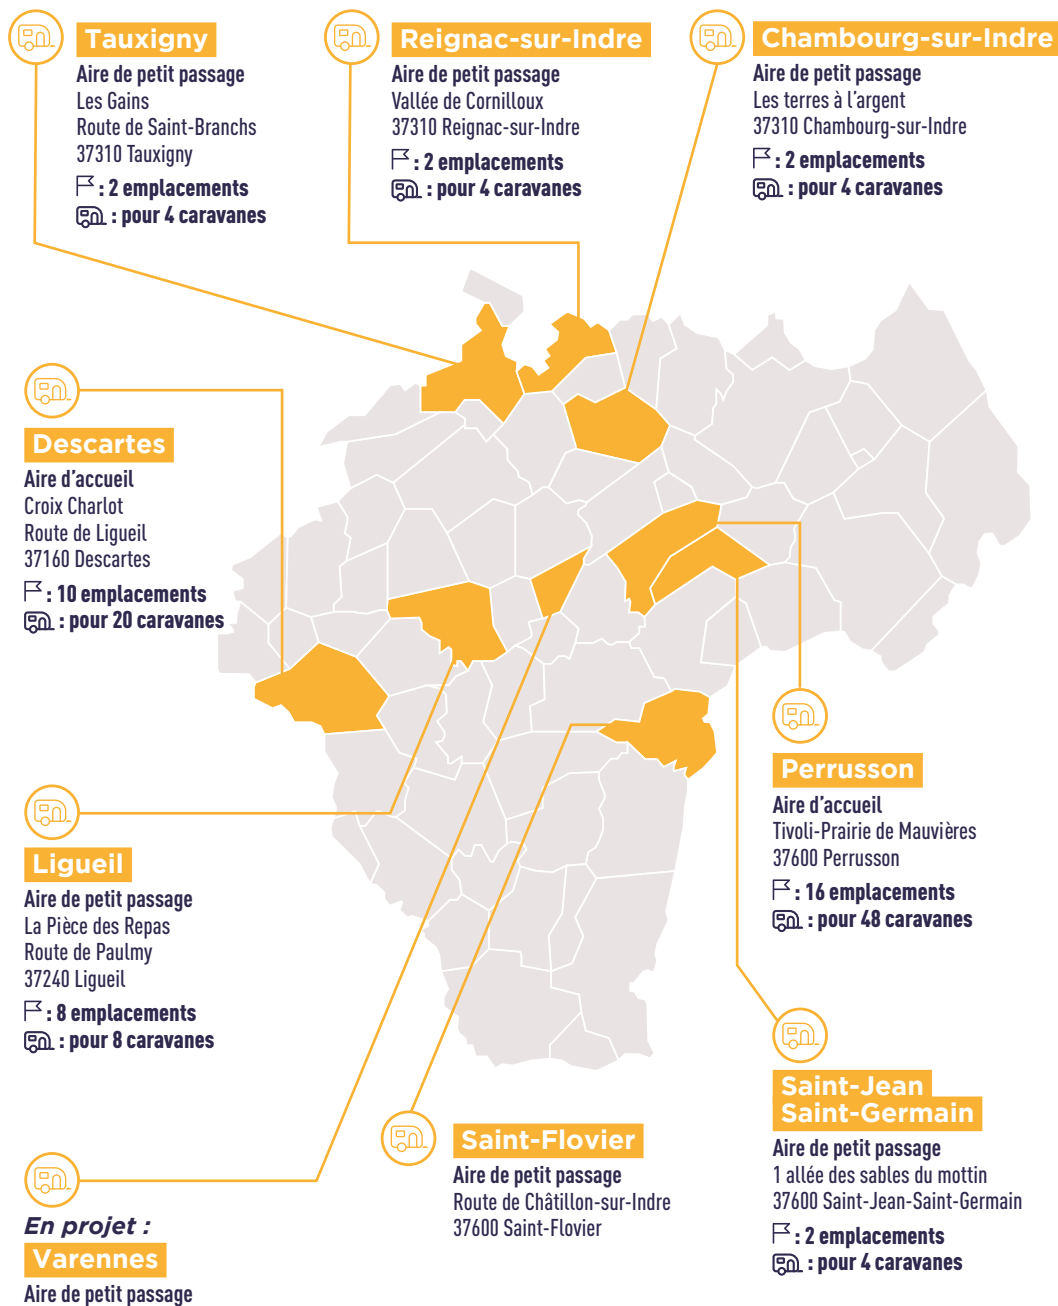

ACCUEIL DES GENS DU VOYAGE

Qu'est-ce qu'on fait pour vous ?

1 AGENT

Son métier ?

Animateur / Médiateur

- ✓ **Gérer et entretenir les aires d'accueil** en relation avec les gestionnaires privés.
- ✓ **Accompagner les gens du voyage vers la sédentarisation.**
- ✓ **Accompagner les gens du voyage vers le droit commun :** accès à l'emploi et la formation professionnelle, santé, scolarisation, aides diverses.

Où trouver une aire d'accueil ?