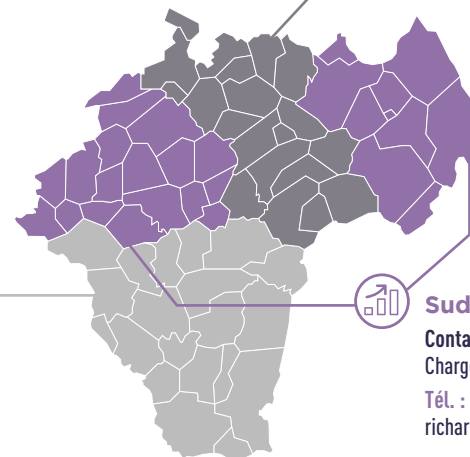

- ✓ **Accueillir, aider et accompagner** les créateurs et entrepreneurs.
- ✓ **Soutenir le développement** des filières stratégiques.
- ✓ **Développer l'attractivité économique** et touristique du Sud Touraine.
- ✓ **Promouvoir et commercialiser** la destination Loches-Touraine-Châteaux de la Loire.
- ✓ **Coordonner et accompagner** les 700 prestataires touristiques du Sud Touraine.

Vous avez une question sur le développement culturel en Sud Touraine ?

Contactez la direction du développement économique, touristique & culturel :
1 rue Viollet le Duc ZA de Vauzelles - 37600 Loches
Tél. : 02 47 91 19 32

18 AGENTS Leurs métiers ?

- Directrice
- Assistants de direction et administration
- Chargés d'entreprises
- Directrice de l'Office de tourisme
- Conseillers séjours
- Chef de projet tourisme et culture
- Chargé de mission administration des projets culturels
- Chargé de collecte de la taxe de séjour

A qui m'adresser pour être informé et/ou accompagné ?

ÉCONOMIE

Sud Touraine Active

1 rue Viollet le Duc
ZA de Vauzelles
37600 Loches
Tél. : 02 47 91 93 93
accueil@sudtouraineactive.com
www.sudtouraineactive.com

Sud Touraine Active

Contactez Julien Bonsens
Chargé d'entreprises &
Chef de projet écoconstruction
Tél. : 06 30 53 58 75
julien.bonsens@sudtouraineactive.com

Contactez Yoann Rappeneau
Responsable du Service économique
Chargé d'entreprises
Tél. : 06 72 64 20 29
yoann.rappeneau@sudtouraineactive.com

Sud Touraine Active

Contactez Johanna Benattar
Chargée d'entreprises &
Référente emploi-formation
Tél. : 06 30 54 35 45
johanna.benattar@sudtouraineactive.com

Sud Touraine Active

Contactez Richard Prévôt
Chargé d'entreprises
Tél. : 06 87 77 23 51
richard.prevot@sudtouraineactive.com

TOURISME

Bureau d'information
touristique de Ligueuil
28 place du Champ de Foire
Tél. : 02 47 92 06 88

Office de Tourisme
Place de la Marne
37600 Loches
Tél. : 02 47 91 82 82

Bureau d'information
touristique de Montrésor
43 Grande Rue
Tél. : 02 47 92 70 71

Bureau
d'information
touristique
de Descartes
Place Blaise Pascal
Tél. : 02 47 92 42 20

Bureau d'information
touristique du
Grand-Pressigny
Place Savoie Villars
Tél. : 02 47 94 96 82

Loches Touraine Châteaux de la Loire

info@loches-valdeloire.com
www.loches-valdeloire.com