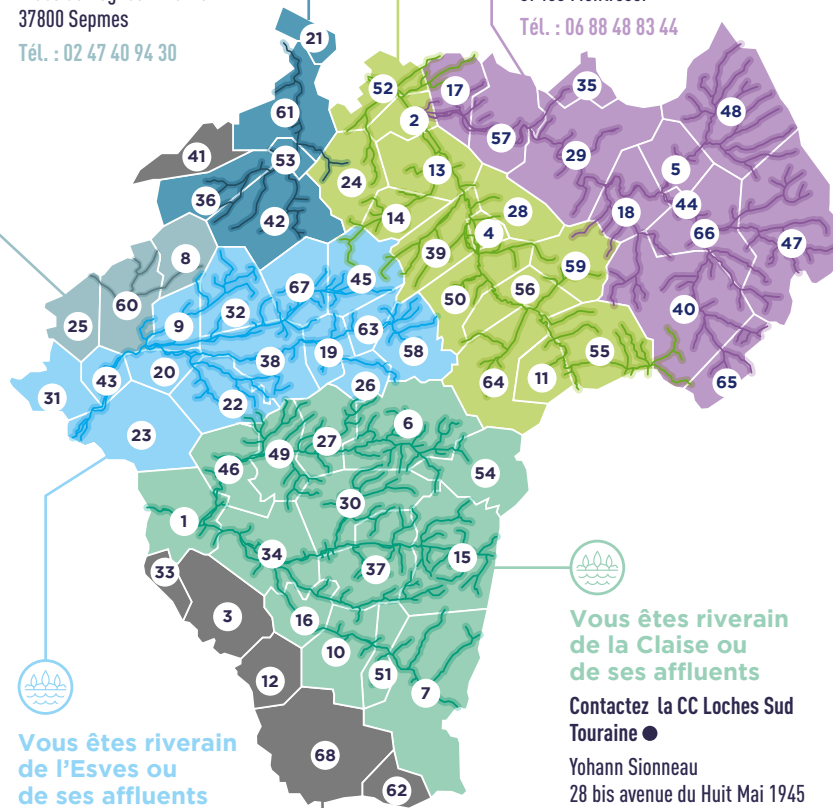

Vous êtes riverain de l'Esves ou de ses affluents

Contactez la CC Loches Sud Touraine ●
Lisa Zaganelli
28 bis avenue du Huit Mai 1945
37240 Ligueil
Tél. : 06 82 62 54 02

Vous êtes riverain de la Claise ou de ses affluents

Contactez la CC Loches Sud Touraine ●
Yohann Sionneau
28 bis avenue du Huit Mai 1945
37240 Ligueil
Tél. : 06 78 36 55 33

S'adresser en mairie ▲

● gestion directe par la CC Loches Sud Touraine ▲ non géré par la CC Loches Sud Touraine

1. 1 Abilly
2. 2 Azay-sur-Indre
3. 3 Barrou
4. 4 Beaulieu-lès-Loches
5. 5 Beaumont-Village
6. 6 Betz-le-Château
7. 7 Bossay-sur-Claise
8. 8 Bossée
9. 9 Bournan
10. 10 Boussay
11. 11 Bridoré
12. 12 Chambon
13. 13 Chambourg-sur-Indre
14. 14 Chanceaux-près-Loches
15. 15 Charnizay
16. 16 Chaumussay
17. 17 Chédigny
18. 18 Chemillé-sur-Indrois
19. 19 Ciran
20. 20 Civray-sur-Esves
21. 21 Cormery
22. 22 Cussay
23. 23 Descartes
24. 24 Dolus-le-Sec
25. 25 Draché
26. 26 Esves-le-Moutier
27. 27 Ferrière-Larçon
28. 28 Ferrière-sur-Beaulieu
29. 29 Genillé
30. 30 La Celle-Guénaud
31. 31 La Celle-Saint-Avant
32. 32 La Chapelle-Blanche
33. 33 La Guerche
34. 34 Le Grand-Pressigny
35. 35 Le Liège
36. 36 Le Louroux
37. 37 Le Petit-Pressigny
38. 38 Ligueil
39. 39 Loches
40. 40 Loché-sur-Indrois
41. 41 Louans
42. 42 Manthelan
43. 43 Marcé-sur-Esves
44. 44 Montrésor
45. 45 Mouzay
46. 46 Neuilly-Le-Brignon
47. 47 Nouans-Les-Fontaines
48. 48 Orbigny
49. 49 Paulmy
50. 50 Perrusson
51. 51 Preuilley-sur-Claise
52. 52 Reignac-sur-Indre
53. 53 Saint-Bauld
54. 54 Saint-Flavier
55. 55 Saint-Hippolyte
56. 56 Saint-Jean-Saint-Germain
57. 57 Saint-Quentin-sur-Indrois
58. 58 Saint-Senoche
59. 59 Sennevières
60. 60 Sepmes
61. 61 Tauxigny
62. 62 Tourmon-Saint-Pierre
63. 63 Varennes
64. 64 Verneuil-sur-Indre
65. 65 Villedomain
66. 66 Villeloin-Coulangé
67. 67 Vou
68. 68 Yzeures-sur-Creuse