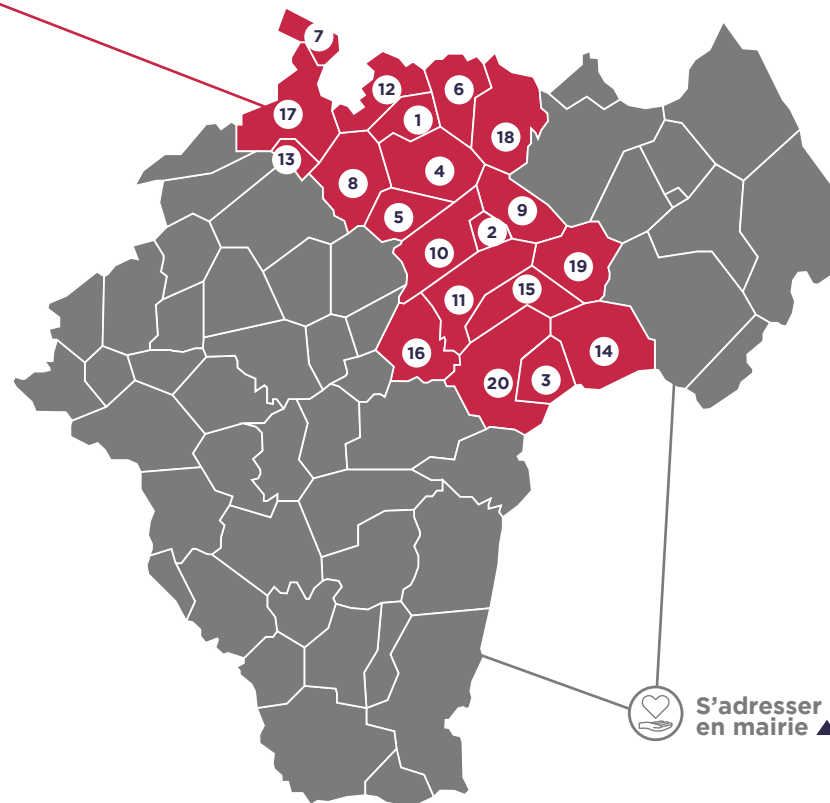

- 1 Azay-sur-Indre
- 2 Beaulieu-lès-Loches
- 3 Bridoré
- 4 Chambourg-sur-Indre
- 5 Chanceaux-près-Loches
- 6 Chédigny
- 7 Cormery
- 8 Dolus-le-Sec
- 9 Ferrière-sur-Beaultieu
- 10 Loches
- 11 Perrusson
- 12 Reignac-sur-Indre
- 13 Saint-Bauld
- 14 Saint-Hippolyte
- 15 Saint-Jean-Saint-Germain
- 16 Saint-Senoche
- 17 Tauxigny
- 18 Saint-Quentin-sur-Indrois
- 19 Sennevières
- 20 Verneuil-sur-Indre