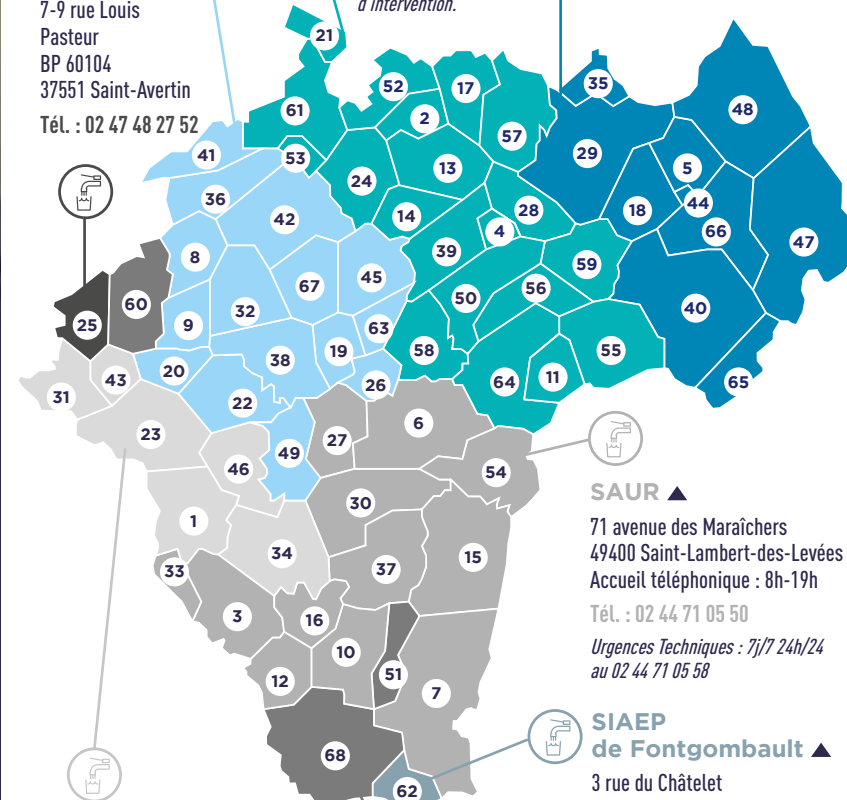

**Service
EAU
POTABLE**

57 rue Quintefol BP105
37601 Loches
Du lundi au vendredi
8h30-12h30 / 13h30-16h30
Tél. : 02 47 59 03 05

A qui m'adresser pour l'eau potable ?

Véolia ■

TSA 30117
37911 Tours Cedex 9
Tél. : 09 69 32 35 29

Lundi au vendredi :
8h-18h

SOGEA ▲

7-9 rue Louis
Pasteur
BP 60104
37551 Saint-Avertin
Tél. : 02 47 48 27 52

Service eau potable de la CC Loches Sud Touraine ●

Accueil de Loches
57 rue Quintefol BP 105
37601 Loches

Tél. : 02 47 59 03 05

Lundi au vendredi : 8h30-12h30
et 13h30-16h30

Assistance technique garantie au 02 47 59 03 05 24h/24 et 7j/7 pour répondre aux urgences. Vous serez alors informé du délai d'intervention.

Service eau potable de la CC Loches Sud Touraine ●

Accueil de Montrésor
1 rue de la Cousteauderie
37460 Montrésor

Tél. : 02 47 91 12 00

Lundi au vendredi : 8h-12h
et 13h30-16h30

Assistance technique garantie au 02 47 91 12 00 les week-ends pour répondre aux urgences. Vous serez alors informé du délai d'intervention.

SAUR ▲

71 avenue des Maraîchers
49400 Saint-Lambert-des-Levées
Accueil téléphonique : 8h-19h

Tél. : 02 44 71 05 50

Urgences Techniques : 7j/7 24h/24 au 02 44 71 05 58

SIAEP de Fontgombault ▲

3 rue du Châtelet
36220 Fontgombault

Tél. : 02 54 37 29 21

Lundi au jeudi de 8h-12h
et de 13h30-17h30
Vendredi : 8h-12h

S'adresser en mairie ▲

Pour les habitants des communes de Preuilly-sur-Claise, Sepmes, Zyeures-sur-Creuse

● gestion directe par la CC Loches Sud Touraine ■ gestion déléguée par la CC Loches Sud Touraine

▲ non géré par la CC Loches Sud Touraine

1. 1 Abilly
2. 2 Azay-sur-Indre
3. 3 Barrou
4. 4 Beaulieu-lès-Loches
5. 5 Beaumont-Village
6. 6 Betz-le-Château
7. 7 Bossay-sur-Claise
8. 8 Bossée
9. 9 Bournan
10. 10 Boussay
11. 11 Bridoré
12. 12 Chambon
13. 13 Chambourg-sur-Indre
14. 14 Chanceaux-près-Loches
15. 15 Charnizay
16. 16 Chaumussay
17. 17 Chédigny
18. 18 Chemillé-sur-Indrois
19. 19 Ciran
20. 20 Civray-sur-Esves
21. 21 Cormery
22. 22 Cussay
23. 23 Descartes
24. 24 Dolus-le-Sec
25. 25 Draché
26. 26 Esves-le-Moutier
27. 27 Ferrière-Larçon
28. 28 Ferrière-sur-Beaulieu
29. 29 Genillé
30. 30 La Celle-Guénaud
31. 31 La Celle-Saint-Avant
32. 32 La Chapelle-Blanche
33. 33 La Guerche
34. 34 Le Grand-Pressigny
35. 35 Le Liège
36. 36 Le Louroux
37. 37 Le Petit-Pressigny
38. 38 Ligueil
39. 39 Loches
40. 40 Loché-sur-Indrois
41. 41 Louans
42. 42 Manthelan
43. 43 Marcé-sur-Esves
44. 44 Montrésor
45. 45 Mouzay
46. 46 Neuilly-le-Brignon
47. 47 Nouans-les-Fontaines
48. 48 Orbigny
49. 49 Paulmy
50. 50 Perrusson
51. 51 Preuilly-sur-Claise
52. 52 Reignac-sur-Indre
53. 53 Saint-Bauld
54. 54 Saint-Flavier
55. 55 Saint-Hippolyte
56. 56 Saint-Jean-Saint-Germain
57. 57 Saint-Quentin-sur-Indrois
58. 58 Saint-Senoche
59. 59 Sennevières
60. 60 Sepmes
61. 61 Tauxigny
62. 62 Tourmon-Saint-Pierre
63. 63 Varennes
64. 64 Verneuil-sur-Indre
65. 65 Villedômain
66. 66 Villeloin-Coulangé
67. 67 Vou
68. 68 Zyeures-sur-Creuse