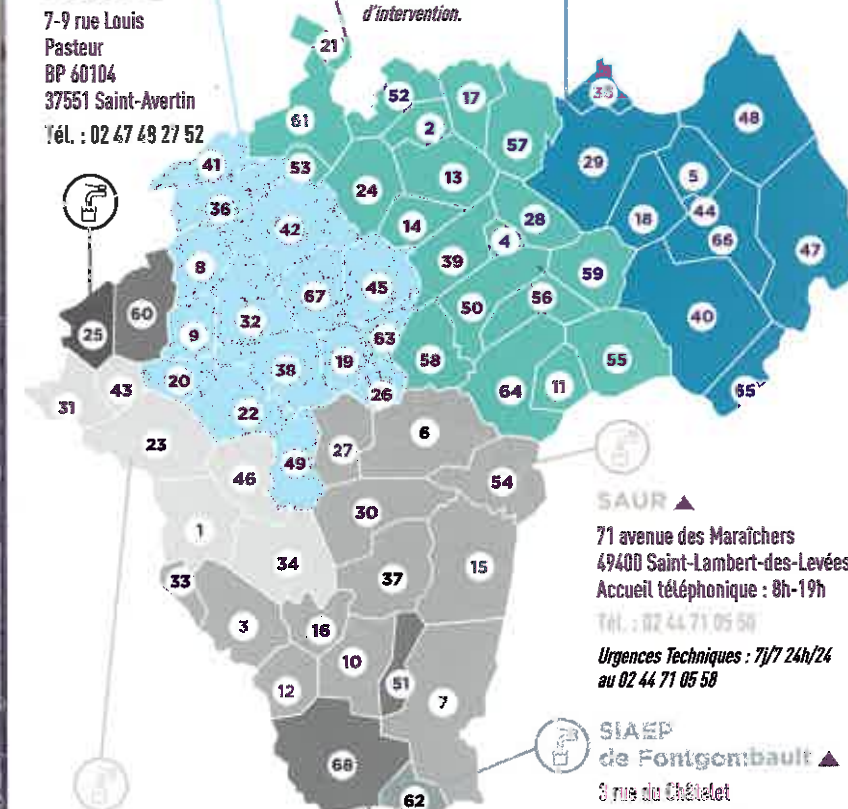

## 28 AGENTS

EAU + ASSAINISSEMENT

**Service eau potable de la CC Loches Sud Touraine** ●

**Accueil de Montrésor**  
1 rue de la Coutellerie  
37460 Montrésor

Tél. : 02 47 91 12 00

Lundi au vendredi : 8h-12h et 13h30-16h30

Assistance technique garantie au 02 47 91 12 00 les week-ends pour répondre aux urgences. Vous serez alors informé du délai d'intervention.

**SOGEA** ▲

7-9 rue Louis Pasteur  
BP 60104  
37551 Saint-Avertin  
Tél. : 02 47 49 27 52

**SAUR** ▲

71 avenue des Maraîchers  
49400 Saint-Lambert-des-Levées  
Accueil téléphonique : 8h-19h

Tél. : 02 44 71 05 50