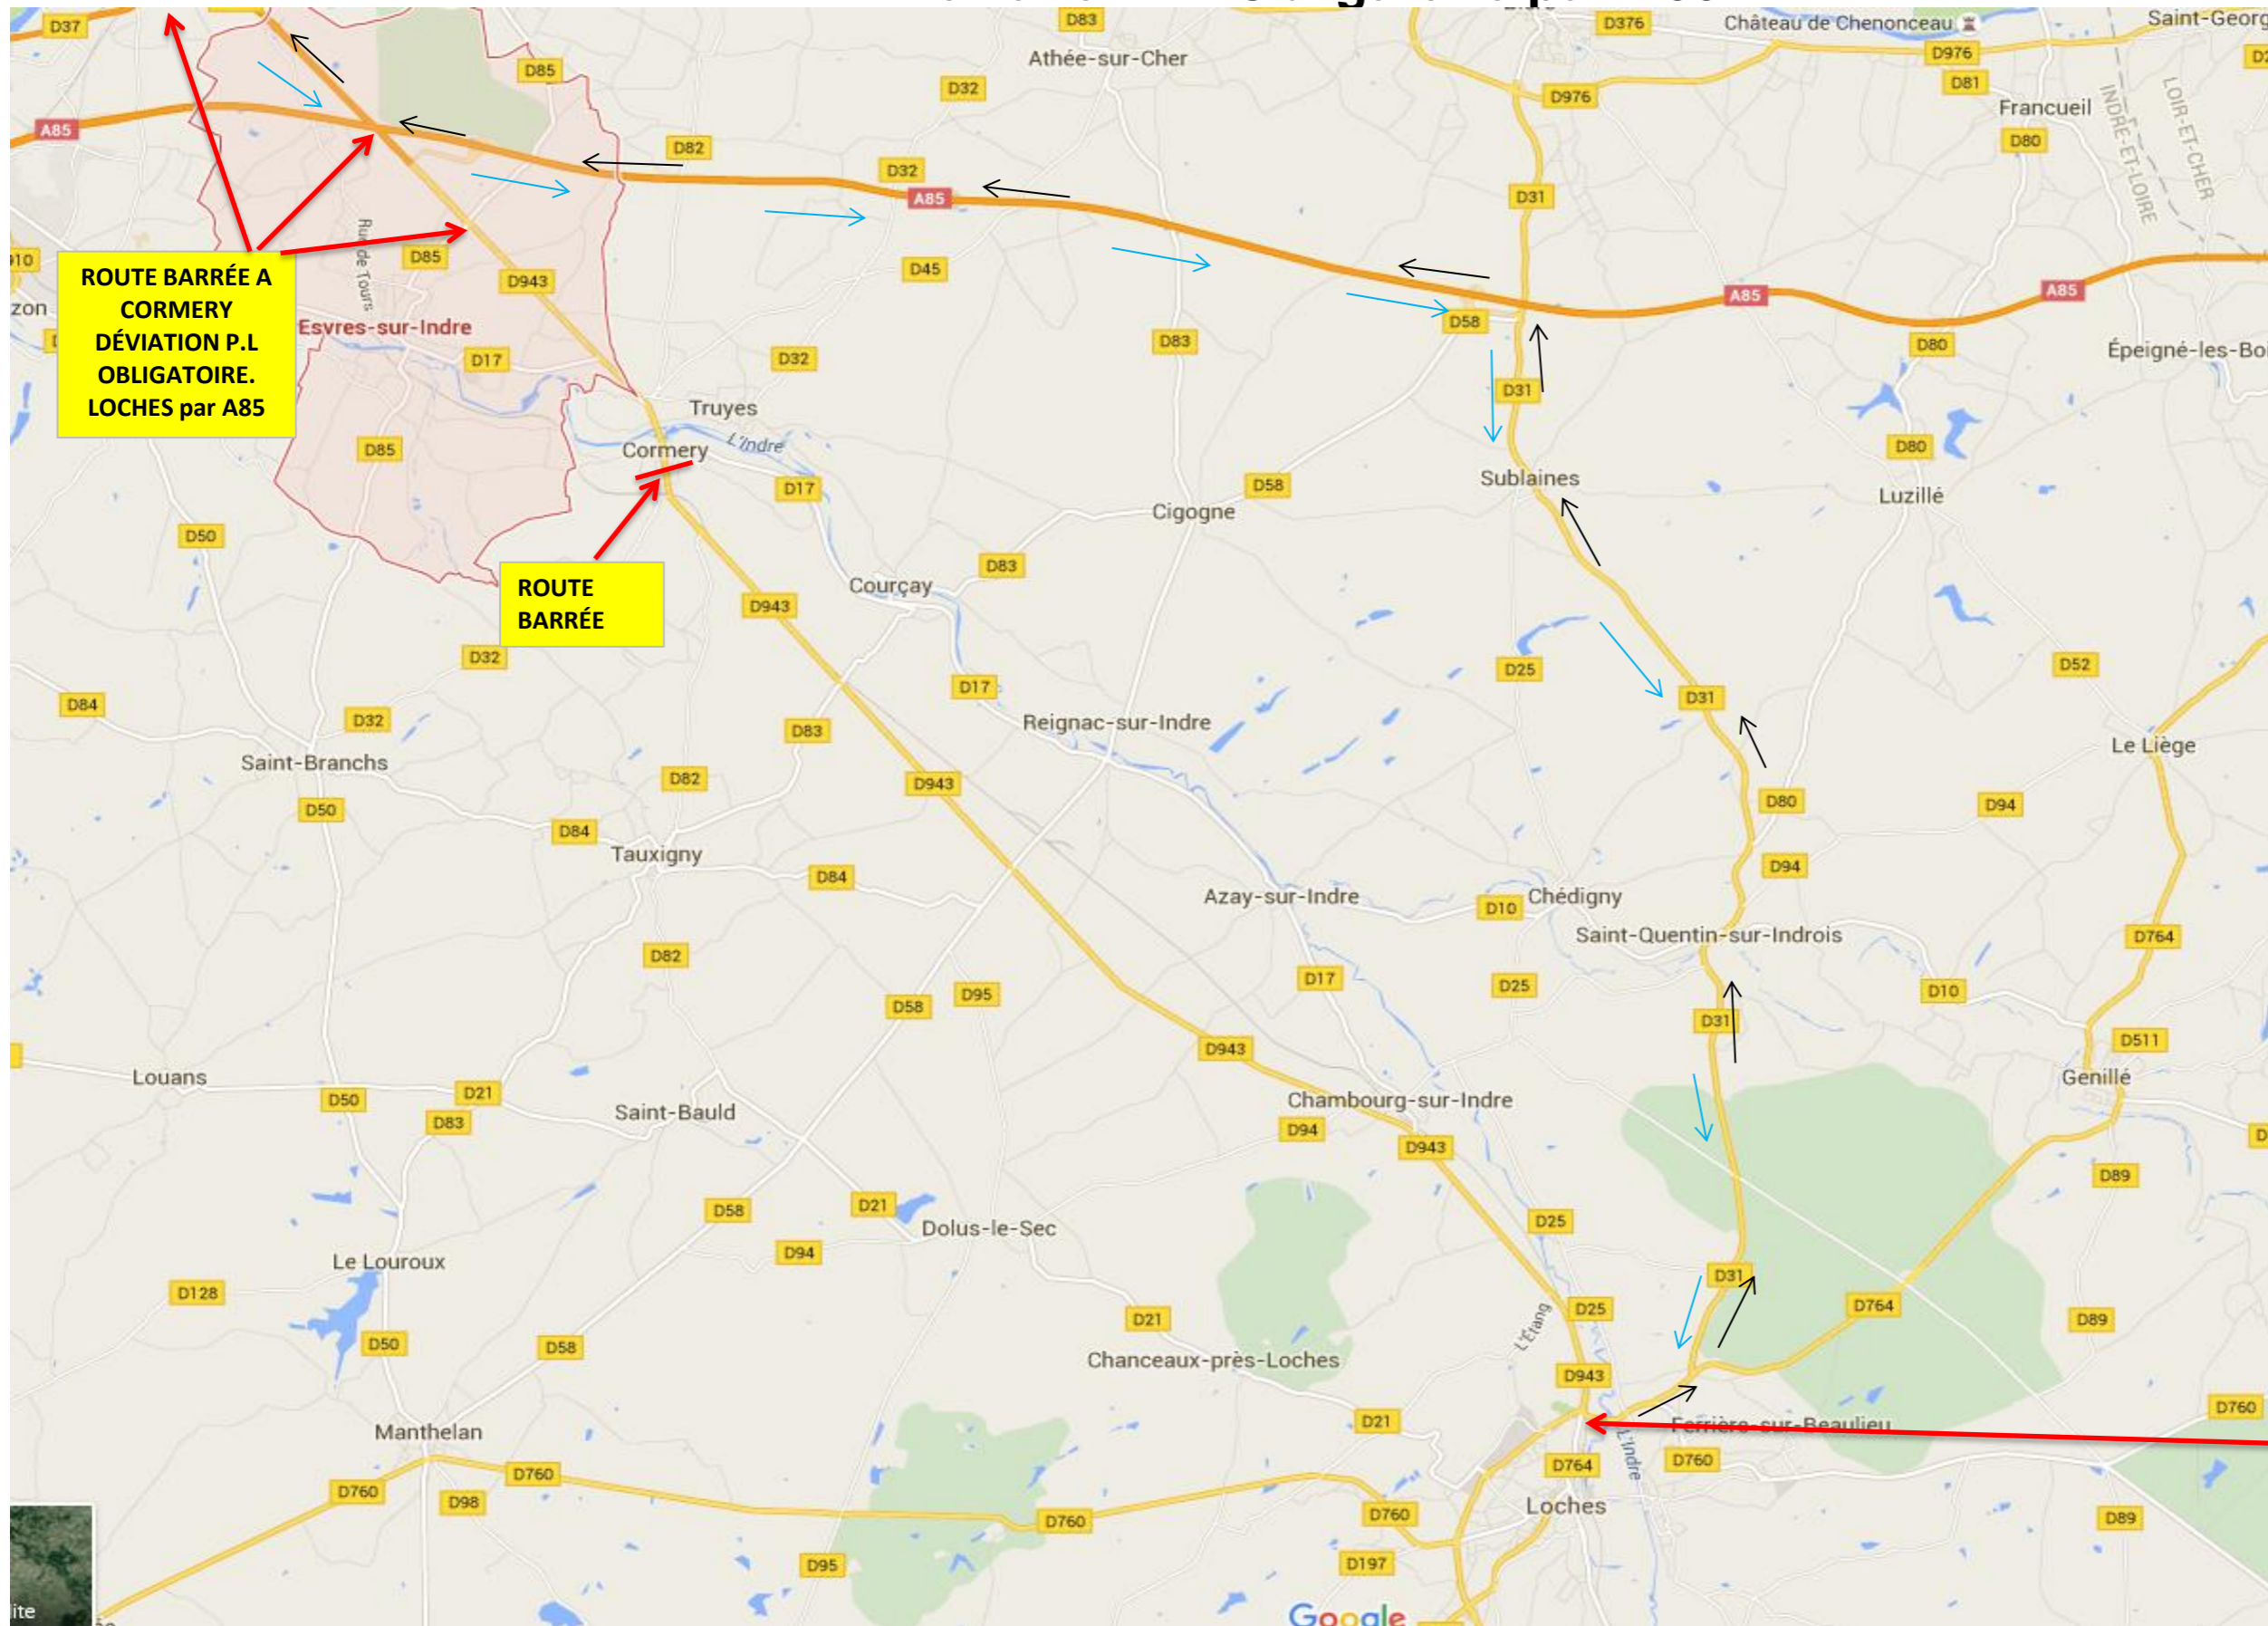

Déviation PL Obligatoire par A85

ROUTE BARRÉE A CORMERY
DÉVIATION P.L OBLIGATOIRE.
LOCHES par A85

ROUTE BARRÉE

Panneau info
ROUTE BARRÉE à CORMERY
DÉVIATION P.L OBLIGATOIRE par RD31 et A85