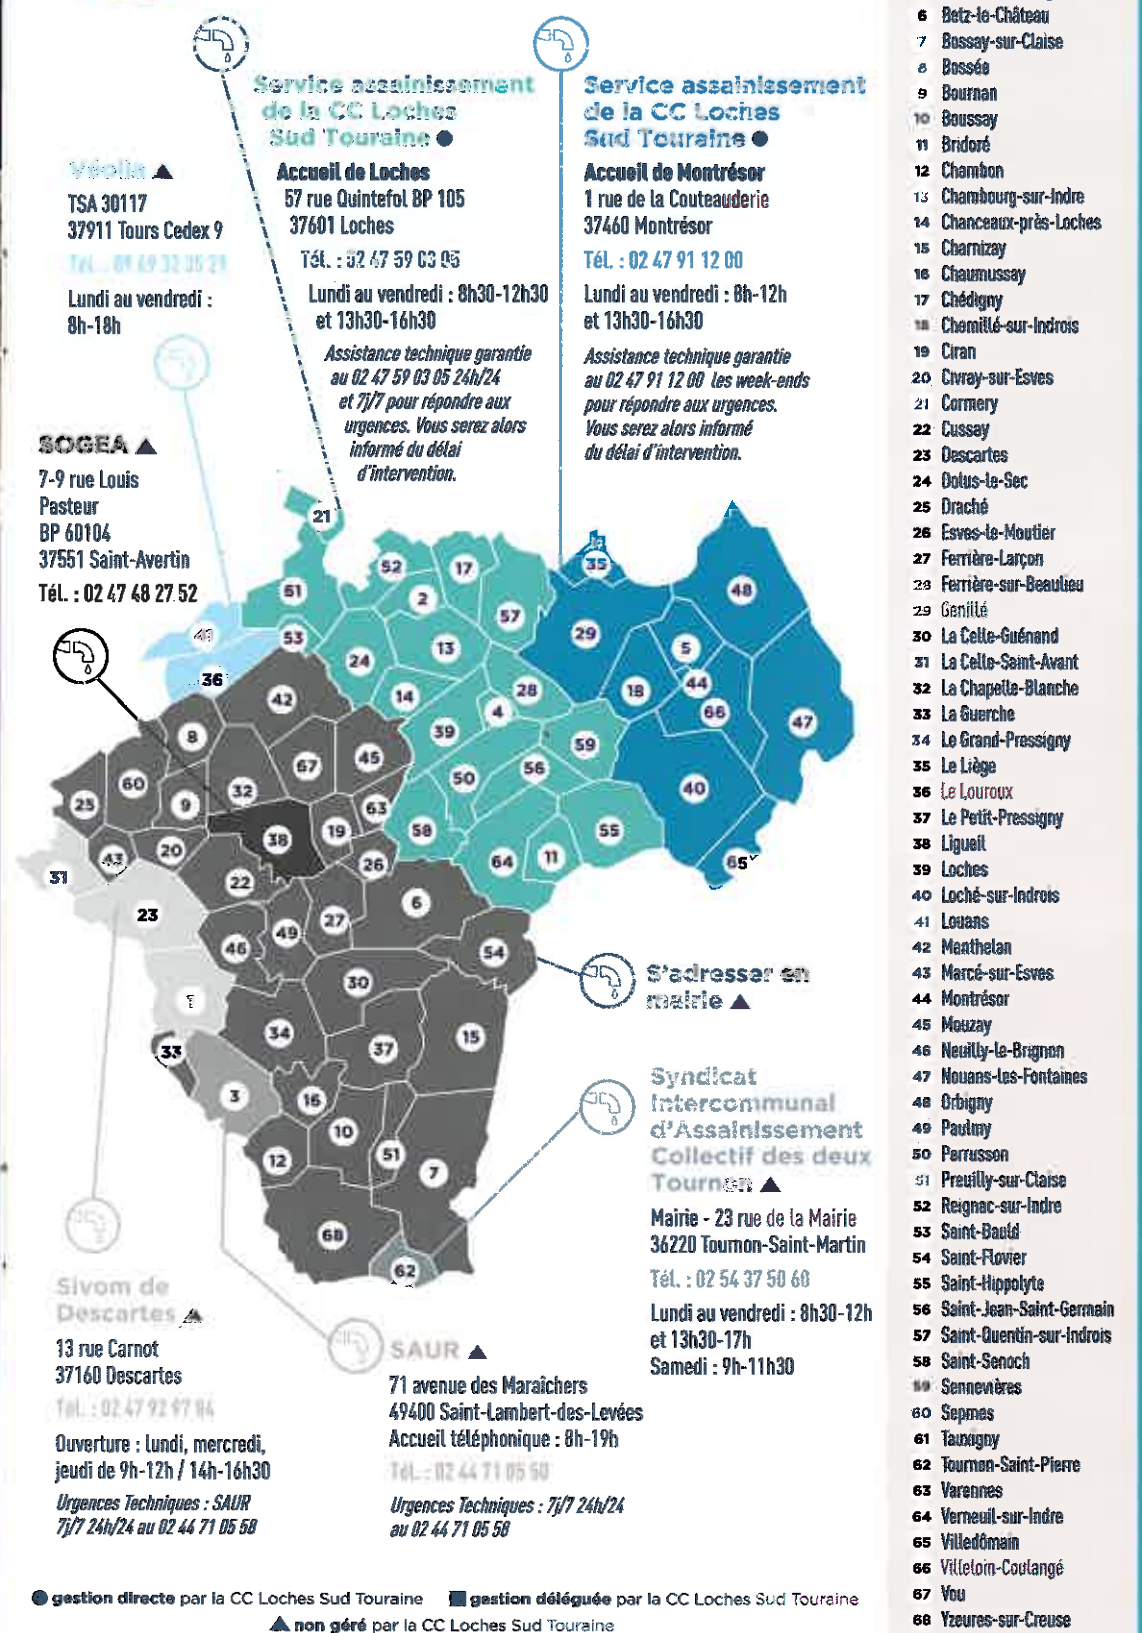

28 AGENTS

EAU + ASSAINISSEMENT

Leurs métiers ?

Electro-mécaniciens
Plombiers
Ingénieur chimiste

Vous avez un assainissement non collectif ?

Quelle que soit votre commune, contactez le Satese pour vérifier le fonctionnement de vos installations d'assainissement lors de transactions immobilières et lors de création et/ou réhabilitation d'installations neuves.

Syndicat d'assistance technique pour l'épuration et le suivi des eaux (SATESE)

Zone d'Activités n°1 du Papillon - 3 rue de l'Aviation 37270 Parçay-Meslay

Du Lundi au vendredi : 9h-12h et 14h-17h - Tél. : 02 47 29 47 37

A qui m'adresser pour l'assainissement de ma maison ?

- 1 Abilly
- 2 Azy-sur-Indre
- 3 Barrou
- 4 Beaulieu-lès-Loches
- 5 Beaumont-Village
- 6 Betz-le-Château
- 7 Bossay-sur-Claise
- 8 Bossée
- 9 Bournan
- 10 Bossay
- 11 Bridoré
- 12 Chambon
- 13 Chambourg-sur-Indre
- 14 Chanceaux-près-Loches
- 15 Charnizay
- 16 Chaumussay
- 17 Chédigny
- 18 Chemillé-sur-Indrois
- 19 Ciran
- 20 Civray-sur-Esves
- 21 Cormery
- 22 Cussay
- 23 Descartes
- 24 Dolus-la-Sec
- 25 Draché
- 26 Esves-le-Moutier
- 27 Ferrière-Larçon
- 28 Ferrière-sur-Beaulieu
- 29 Genillé
- 30 La Celle-Guénand
- 31 La Celle-Saint-Avant
- 32 La Chapelle-Blanche
- 33 La Guerche
- 34 Le Grand-Pressigny
- 35 Le Liège
- 36 Le Louroux
- 37 Le Petit-Pressigny
- 38 Liguell
- 39 Loches
- 40 Loché-sur-Indrois
- 41 Louans
- 42 Menhelay
- 43 Marcé-sur-Esves
- 44 Montrésor
- 45 Mouzay
- 46 Neuilly-Le-Brignon
- 47 Nouans-Les-Fontaines
- 48 Orbigny
- 49 Paulmy
- 50 Parrusson
- 51 Preuilly-sur-Claise
- 52 Reignac-sur-Indre
- 53 Saint-Bauld
- 54 Saint-Flovier
- 55 Saint-Hippolyte
- 56 Saint-Jean-Saint-Germain
- 57 Saint-Quentin-sur-Indrois
- 58 Saint-Senoch
- 59 Sennevières
- 60 Sepmes
- 61 Tauxigny
- 62 Tourmon-Saint-Pierre
- 63 Varennes
- 64 Verneuil-sur-Indre
- 65 Villedomain
- 66 Villeloin-Coutangé
- 67 Vou
- 68 Yzeures-sur-Creuse